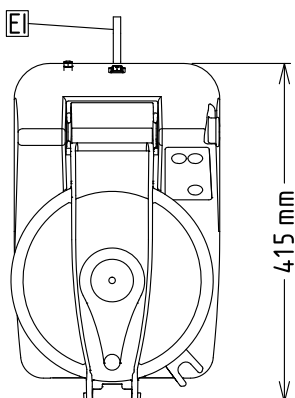

## Goedkeuring

Front aanzicht

Zij aanzicht

EI = Elektrische aansluiting

Boven aanzicht

**Elektra**
**Voltage**

 200-240 V/1N ph/50/60  
 Hz

600506 (K45YVV)

**Aangesloten vermogen**

1 kW

**Stekker type**

CE-SCHUKO

**Capaciteit**
**Capaciteit**

4.5 liter

**Algemene gegevens**
**Externe afmetingen, lengte** 256 mm

**Externe afmetingen, breedte** 415 mm

**Externe afmetingen, hoogte** 482 mm

**Capaciteit vlees malen** 1.5 kg

**Capaciteit mayonaise bereiding** 2 kg

**Capaciteit deeg bereiding** 2 kg

**Gewicht, netto (kg)** 22

**Waterdichtheid index** IP23

**Aantal snelheden** Traploos variabel